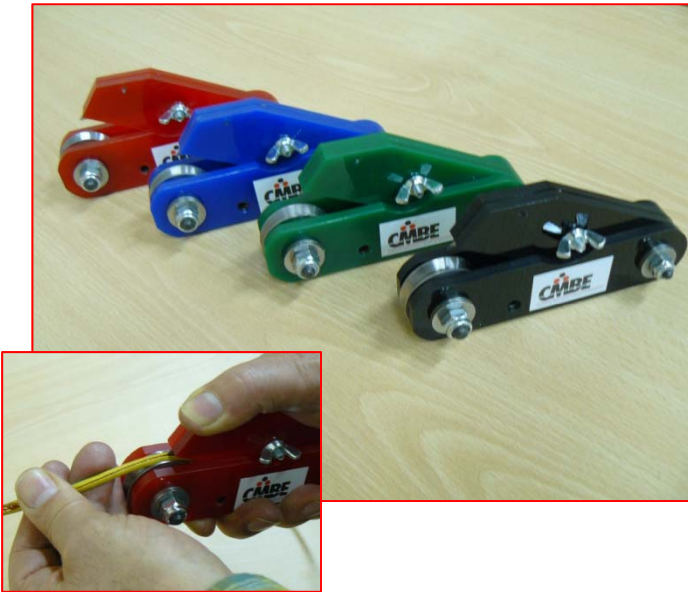

# PELA-CABLES MANUALES

## Pinza pela-cables

- Cable individual: De 2 a 10 mm Ø
- Medidas: 130 x 40 x 70 (h) mm
- Peso: Aprox. 200 g

## ECO pela-cables sobremesa

- Medidas cable: De 2 a 38 mm Ø
- Medidas: 102 x 230 x 360 (h) mm
- Peso: 4 kg